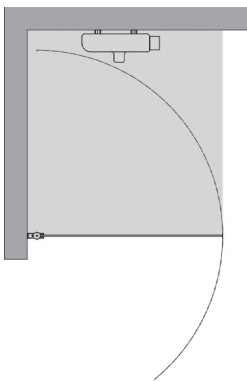

EXPRESS 812

Kääntyvä suihkuseinä

Kääntyvä suihkuseinä

TUOTEKUVAUS

Kääntyvä suihkuseinä on tilaa säästävä ratkaisu. Suihkuseinän voi kääntää rakennuksen seinää vasten kun suihku ei ole käytössä. Suihkuseinä voidaan asentaa reilusti irti lattiasta, jolloin vesi pääsee kulkemaan lasin alta. Vedenpitoa voidaan parantaa asentamalla lasin alle laahustiiviste (vakiovaruste).

Suihkuseinä soveltuu käytettäväksi sellaisenaan tai se voidaan asentaa suihkunurkaksi toisen Express 810 -sarjan tuotteen kanssa. Käyttämällä magneettitiivisteparia (lisävaruste), tuotteet sulkeutuvat tiiviisti toisiaan vasten.

Tuotteen rungon väri on harmaa ja lasin väri kirkas.

TUOTEVAIHTOEHDOT JA HINTA

Suihkuseinän koko mm	Suihkunurkan sivun koko mm	Hinta alv 24 %	Tuotenumero
670x1900	700x1900	151 €	812 81 0067
770x1900	800x1900	159 €	812 81 0077
870x1900	900x1900	168 €	812 81 0087
670x2250	700x2250	215 €	812 81 1067
770x2250	800x2250	225 €	812 81 1077
870x2250	900x2250	235 €	812 81 1087